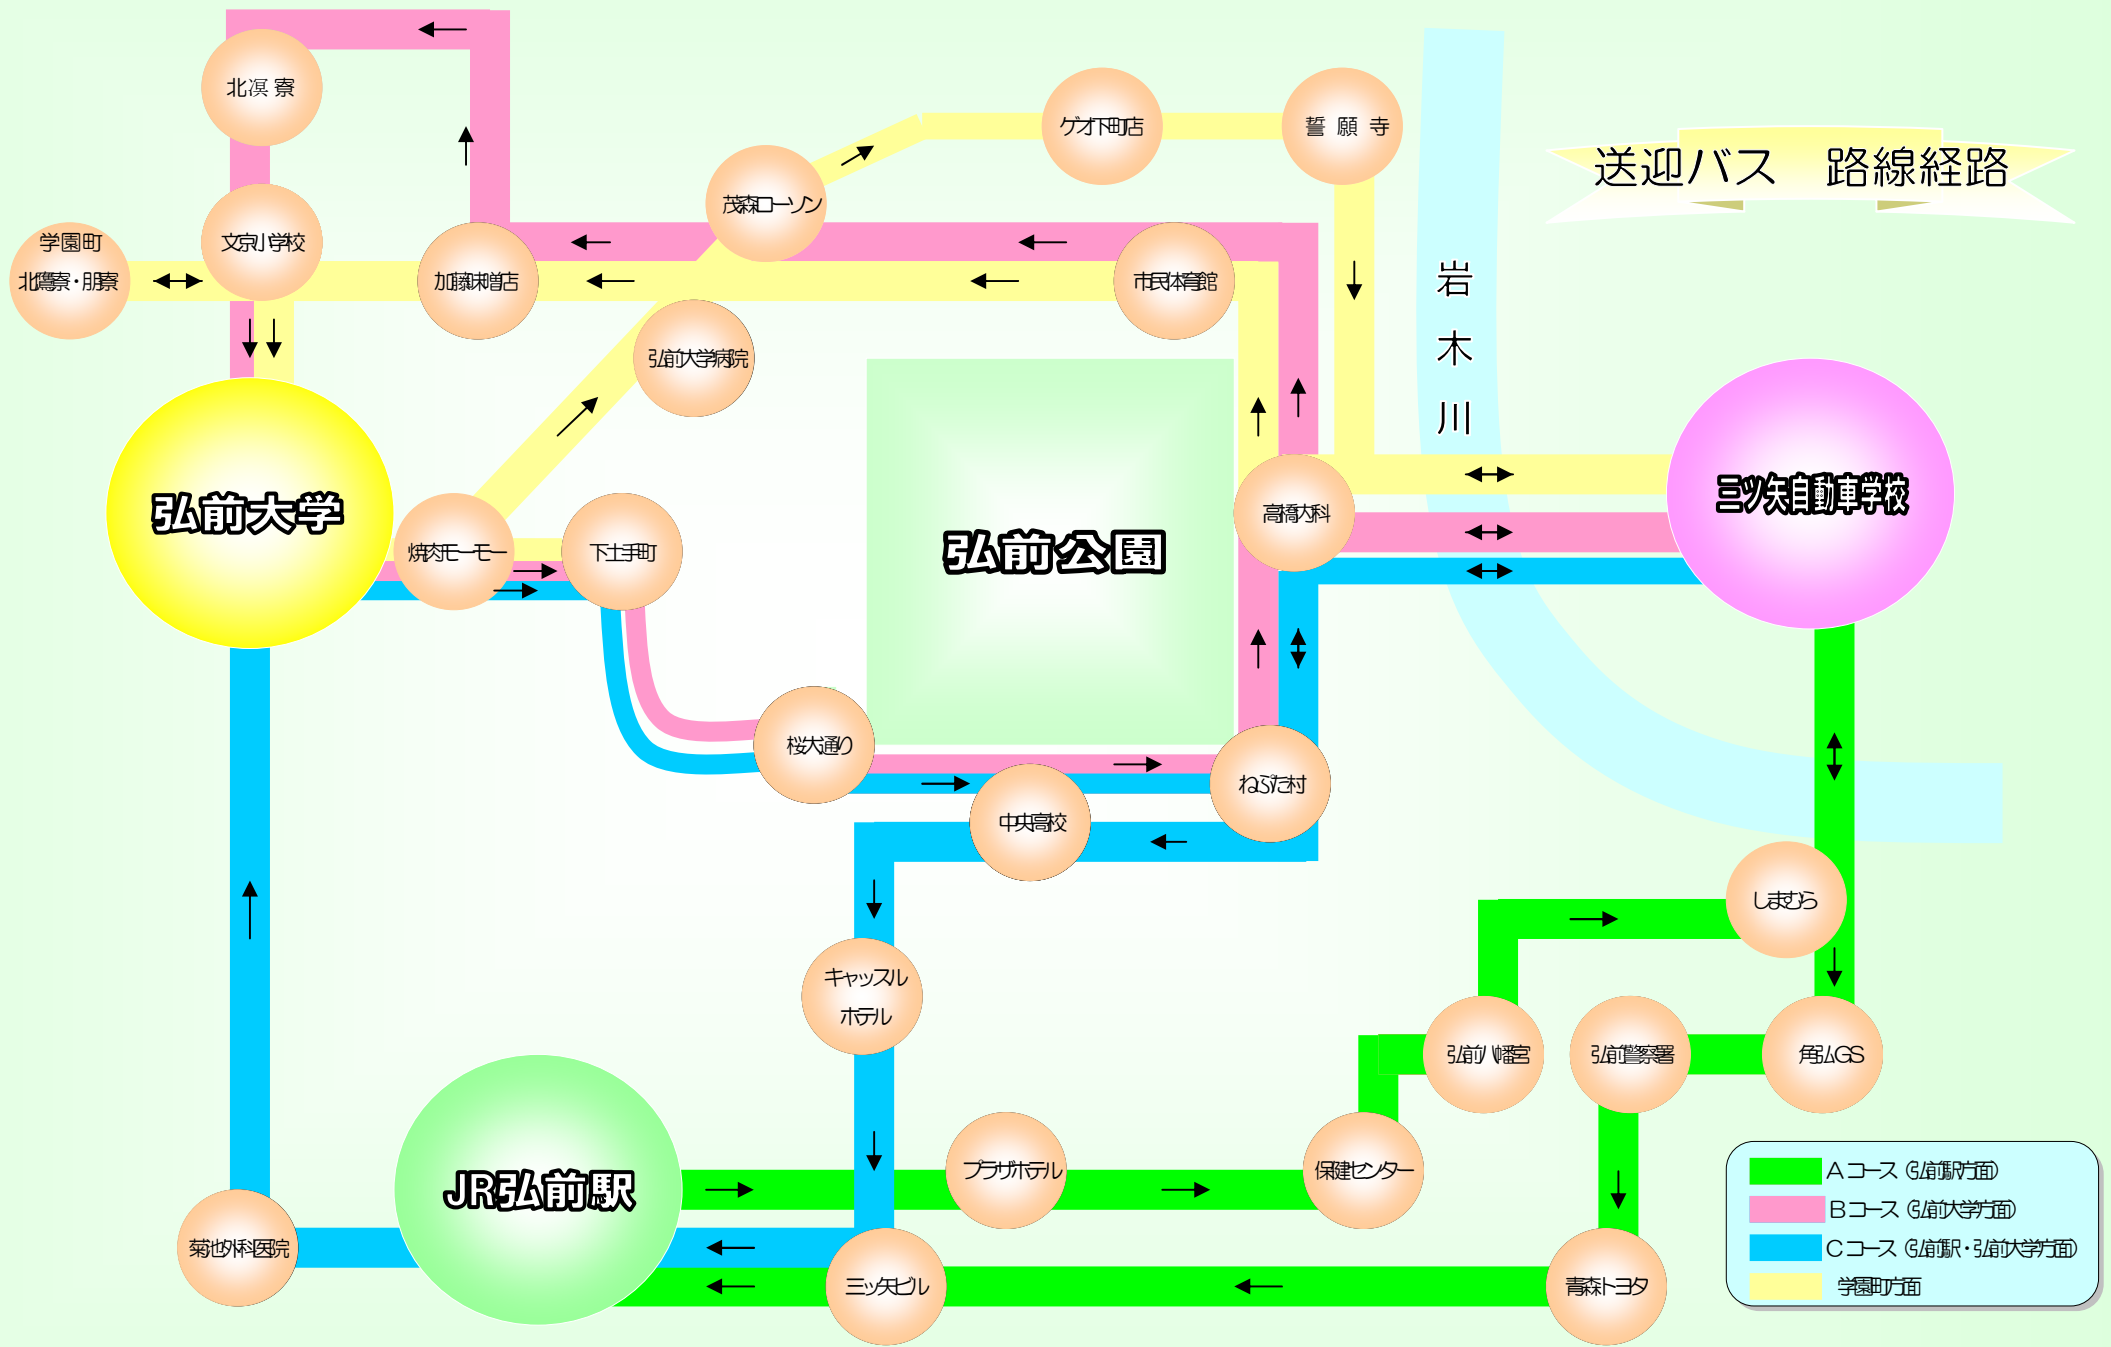

送迎バス 路線経路

- Aコース (弘前駅方面)
- Bコース (弘前大学方面)
- Cコース (弘前駅・弘前大学方面)
- 学園町方面